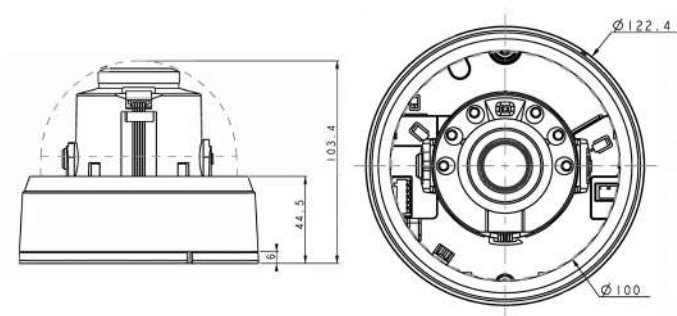

セキュリティ	SSL暗号化、マルチユーザー権限、IEEE 802.1x、IPフィルタリング、HTTPS
遠隔アクセスクライアント	ダイレクトIP NVR接続
イーサネット	RJ45 (10/100BASE-T)
セッションバッファ録画 (NLTsrec)	あり (最大60MB)
エッジストレージ	micro SD/SDHC/SDXC、Smart Failover (最大 512GB)
アラーム/イベント	
トリガーイベント	モーション検知、アラームイン、オーディオ ディレクション、タンパーリング、トリップ ゾーン
イベント通知	遠隔監視ソフトウェア、Eメール(静止画添付)
事前録画音声アラート	ON/ OFF
音声入出力	1(Built in MIC)1/1
アラーム入出力	1/1
一般	
動作温度	-10°C~50°C ※起動時環境温度0°C以上
動作湿度	0%~90%
電源	12VDC、PoE IEEE 802.3af(Class3)
消費電力	12V=、1A、12W、PoE、IEEE 802.3af(Class3)、9.5W
認証	FCC、CE、KC
寸法	Φ122.4×103.4mm
質量	約0.4kg

外観図

●製品の品質向上のため、予告なしに仕様や外観を変更することがあります。

本 社 〒252-1104 神奈川県綾瀬市大上1-7-38
TEL : 0467-77-2222 FAX : 0467-78-2857

関西営業所 〒530-0047 大阪府大阪市北区西天満5-1-15 西天満パークビル2号館2階
TEL : 0467-77-2222 FAX : 0467-78-2857

お問い合わせ先