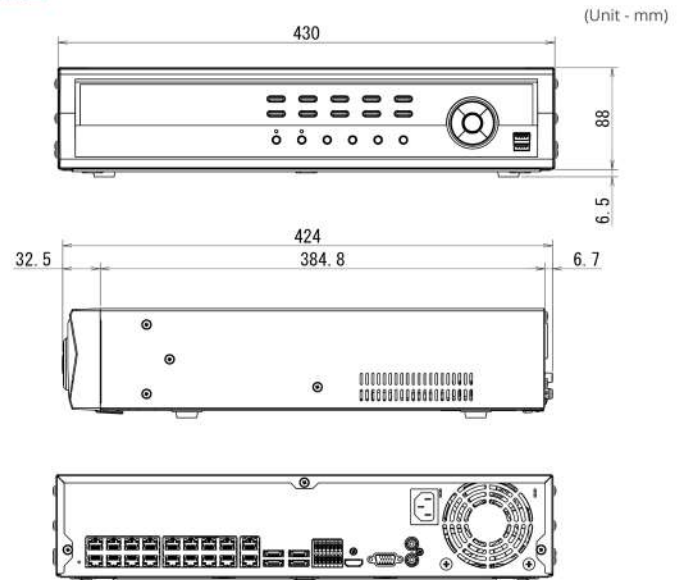

## TR-4516R

- ・ AHD、HD-TVI、NTSC / PALカメラをサポート
- ・ 最大480ipsのフルHD録画
- ・ H.265エンコーディング対応
- ・ 最大5MP解像度をサポート
- ・ HDMI出力のUHDディスプレイ
- ・ HDMIおよびVGA出力によるフルHDディスプレイ
- ・ 同軸ケーブルによる長距離伝送
- ・ 同軸上のOSD制御をサポート
- ・ 2つのSATAインターフェースを搭載
- ・ 最大16TBまで拡張可能
- ・ RAID 1をサポート
- ・ FENサービスによるネットワーク設定に対応

### 仕様

映像	
映像入力	16 BNC (マルチスタンダードアナログ)
対応カメラ	5MP20、5MP12、4MP30、4MP15、3MP30、3MP18、1080P30、1080P25、720P30、720P25、CVBS (NTSC / PAL)
映像出力	1 HDMI、1 VGA、1 BNC (スポット)
ディスプレイ解像度	HDMI : 3840×2160、1920×1080、1440×900、1280×1024 VGA : 1920×1080、1440×900、1280×1024
ディスプレイ表示速度	最大480ips
デジタルズーム	×2~×7
録画	
録画解像度	5MP、4MP、3MP、1920×1080、1280×720、960×480、720×480、960×240、720×240 480×240、360×240
フレームレート	480ips @ 1080p
映像圧縮	H.265、H.264
録画モード	タイムラプス (連続)、イベント、プライベート、緊急 (パニック)
トリガーイベント	アラーム入力、モーション検知、ビデオロス、テキストイン
再生	
性能	16ch1080p同期再生
検索モード	タイムラプス、イベントログ、テキストイン
デジタルズーム	×2~×7
ストレージ	
HDD	SATA×4、eSATA×1 ※RAID1対応
総容量	16TB = 4TB×4 (内蔵)
データエクスポートデバイス	USB HDD、USBメモリー
ネットワーク	
クライアント接続	ギガビットイーサネット×1
転送速度	30ips@Full HD/チャンネル、録画ストリームと同じ
リモートデータ転送	IDIS Player、AVI、JPG、BMPに対応
イベント通知	Email (attach clip cdf、mp4)、コールバック (遠隔ソフトウェア)、プッシュ通知 (IDISモバイル)
音声双方向	あり
クライアントビューア	IDIS Center、IDIS Mobile、IDIS Web、IDIS Solution Suite
インターフェース	
音声入力/出力	4 RCA / 1 RCA + 1 HDMI
アラーム入力/出力	16 入力 / 4 リレー出力
アラームリセット入力	1
シリアルインターフェース	RS232、RS485 (ターミナルブロック)、USB2.0、USB3.0
ユーザーインターフェース	マウス、IRリモコン、フロントボタン、ネットワークリモートキーボード
一般	
オペレーティングシステム	Embedded Linux
外形寸法	430mm (W) × 88mm (H) × 424mm (D)
重量	5.7kg (HDD 2台使用時)
動作温度	0°C~40°C
動作湿度	0%~90%
電源	100-240V~、50/60Hz、≤2.0A
消費電力	100-240V~、50/60Hz、0.77-0.31A、75W
認証取得	FCC、CE、KC、CB、UL、PSE

### ストレージ容量

標準 4TB (4TB × 1)  
最大 16TB (4TB × 4)