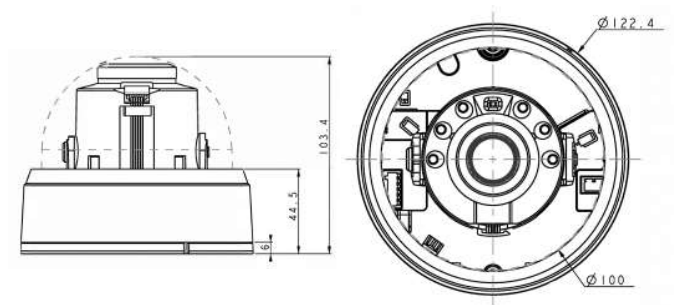

セキュリティ	SSL暗号化、マルチユーザー権限、IEEE 802.1x、IPフィルタリング、HTTPS
遠隔アクセスクライアント	ダイレクトIP NVR接続
イーサネット	RJ45 (10/100BASE-T)
セッションバッファ録画 (NLTSec)	あり (最大60MB)
エッジストレージ	micro SD/SDHC/SDXC、Smart Failover (最大 512GB)
アラーム/イベント	
トリガーイベント	モーション検知、アラームイン、オーディオ ディレクション、タンパーリング、トリップ ゾーン
イベント通知	遠隔監視ソフトウェア、Eメール(静止画添付)
事前録画音声アラート	ON/ OFF
音声入出力	1(Built in MIC)1/1
アラーム入出力	1/1
一般	
動作温度	-10°C~50°C ※起動時环境温度 0°C以上
動作湿度	0%~90%
電源	12VDC、PoE IEEE 802.3af(Class3)
消費電力	12V=、1A、12W、PoE、IEEE 802.3af(Class3)、9.5W
認証	FCC、CE、KC
寸法	Φ122.4×103.4mm
質量	約0.4kg

外観図

●製品の品質向上のため、予告なしに仕様や外観を変更することがあります。

本 社 〒252-1104 神奈川県綾瀬市大上1-7-38
TEL : 0467-77-2222 FAX : 0467-78-2857

関西営業所 〒530-0047 大阪府大阪市北区西天満5-1-15 西天満パークビル2号館2階
TEL : 0467-77-2222 FAX : 0467-78-2857

お問い合わせ先