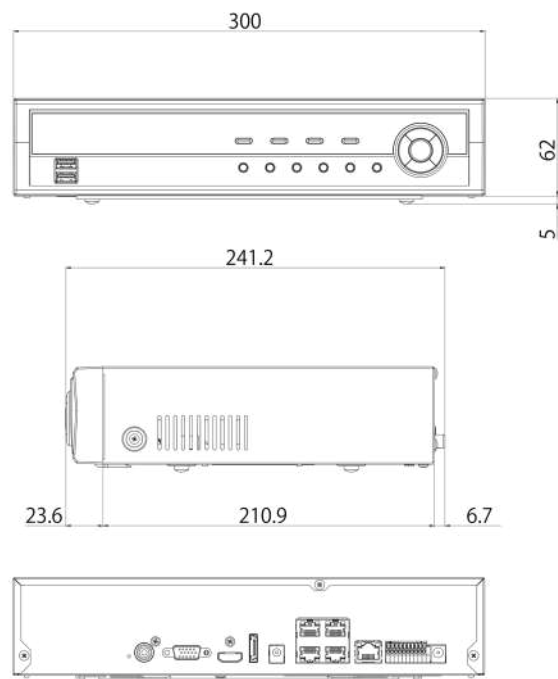

アラーム入力	4TTL、NC/NO programmable、2.4V (NC) or 0.3V (NO) threshold、5V DC
アラーム出力	1 relay output、2A@125V AC、 1A@30V DC (NO)
アラームリセット入力	なし
内蔵ブザー	あり
シリアルインターフェース	RS232 (ターミナルブロック)
USB端子	USB2.0×1、USB3.0×1
一般	
OS	Embedded Linux
外形寸法	W300×H62×D241.2mm
質量	約2.0kg (HDD×1)、約2.7kg (HDD×2)
動作温度	0°C~40°C
動作湿度	0%~90%
電源	レコーダ用：DC12V 6.66Aアダプタ 内蔵4ch PoE用：DC48V 1.66Aアダプタ
消費電力	レコーダ：最大21.12W ※HDD2台搭載時 内蔵4ch PoE：最大31.2W
認証	FCC、UL、CE、CB、PSE
付属品	クイックガイド、CD (NNR-1204Pマニュアル、 遠隔監視ソフトウェアIRASマニュアル、 IRASソフトウェア)、電源アダプタ (DC12V、 DC48V)、IRリモコン、SATAケーブル、 HDD固定用ネジ、保証書

外観図

●製品の品質向上のため、予告なしに仕様や外観を変更することがあります。

本 社 〒252-1104 神奈川県綾瀬市大上1-7-38
TEL：0467-77-2222 FAX：0467-78-2857

関西営業所 〒530-0047 大阪府大阪市北区西天満5-1-15 西天満パークビル2号館2階
TEL：0467-77-2222 FAX：0467-78-2857

お問い合わせ先