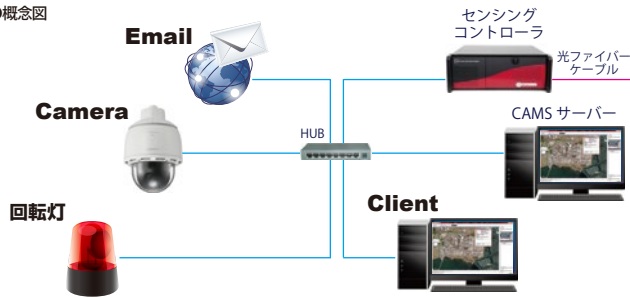

パン・チルト・ズーム型カメラが侵入エリアを自動で映します。

統合管理ソフトウェアCAMSでオペレーション

統合管理ソフトウェアCAMSで高効率な運用をサポート

- ・連動した監視カメラシステムなど、複数システムでもわかりやすいGUIで運用いただけます。
- ・警戒エリアの外周を複数のゾーンに区別できます。またディスプレイにマップを表示し、侵入エリアを視覚的に通知します。
- ・回転灯やサイレンなどの警報装置連動可動・E-MAIL通知・履歴保存など、侵入者検知時の多彩な制御・通知・管理機能を搭載しています。

ファイバーセキュリティシステムは、警戒エリアの規模で選定できる2つのラインナップを提供しています。

Fiber Security System
セキュアフェンス
SECURE FENCE

いかなる大規模施設でも、1本の光ファイバーケーブルでの外周警戒を実現

- 1本の光ファイバーケーブルで、直線で最長40km、環状で最長80kmの敷地外周を警戒
- 相当な長距離の敷地外周でも、保たれるシステムの一貫性
- 警戒エリアのゾーン設定は無制限
- ±2.5mの精度で侵入エリアを特定

Fiber Security System
セキュアポイント
SECURE POINT

距離1km以内の小規模施設向けシステム

- 1本の光ファイバーケーブルで、最長500mの敷地外周を警戒
- センシングコントローラは2ch搭載。2chの使用でトータル1kmまでの敷地外周を網羅（2つの警戒エリアを構築）
- センシングコントローラは外設置向けのフェンスマウント・タイプと、屋内ラックマウント・タイプとラインナップ

Fiber Security System
CAMS
統合管理ソフトウェア
CAMS

●画面イメージ

●概念図

仕様表

システム	対象	ゾーン設定	光ファイバーケーブルタイプ	センシング部 最大光ファイバーケーブル長	通信部 最大光ファイバーケーブル長	検知精度	センシング動作温度
<i>SECURE FENCE</i>	中・大規模フェンス (接触)	無制限	シングルモード	40km (直線)、 あるいは80km (環状)	40km	場所特定 (±2.5m以内)	標準: -30℃~+70℃ オプション: -55℃~+85℃
<i>SECURE POINT</i>	小規模1km以内フェンス (接触)	2	シングルモード	500m	10km	ゾーン	