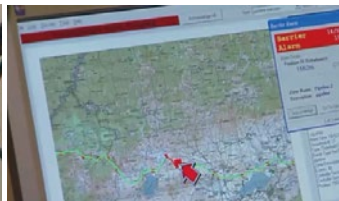

Fiber Security System

ファイバーセキュリティシステム

検知・監視・出動

長距離センシングの光ファイバーケーブルと連動監視で、敷地外周からの不審者侵入時の即時対応を実現

外周フェンスに敷設した光ファイバーケーブルが、よじ登りによるフェンスの振動で侵入者を検知します。監視センターにて侵入エリアをマップで、そして連動させた監視カメラシステムが侵入エリアを自動で映すため映像でも確認ができます。その情報をもとに警備員は出動できるため効率的、かつ確実なオペレーションをサポートします。

外周フェンスをよじ登り侵入

振動を光ファイバーケーブルが検知

侵入位置を特定、そして警備員の出動

映像の監視と出動した警備員への指示

光ファイバーケーブルのメリット

侵入者検知のためのセンサーの役割を担う、光ファイバーケーブル使用の数々のメリット

- ・中継機を使用せず、1台の制御装置で最長80 kmの距離を1本のケーブルで警戒可能です。
- ・中継機を必要としないため、外周での電源工事が不要です。
- ・メタルケーブルと違い、落雷・誘導雷の影響がありません。
- ・ケーブルの敷設はケーブルタイなどでフェンスに固定するだけの簡単な施工です。
- ・警戒領域の拡張時は、ケーブルを融着して延長するだけで完了します。

圧倒的な探知率を誇るセンシングコントローラ

従来型屋外センサーの弱点を克服した、抜群の信号分析能力 —— データが語る、システムの高い信頼性

光ファイバーケーブルを制御するセンシングコントローラは、雨風や車両通行によるフェンスの振動は除外し、人のよじ登りによる振動のみアラームを発生します。

監視カメラシステムとの連動

侵入者検知後は、パン・チルト・ズーム機能搭載カメラを核とする映像セキュリティシステムが威力を発揮

パン・チルト・ズーム型カメラが侵入エリアを自動で映します。

統合管理ソフトウェアCAMSでオペレーション

統合管理ソフトウェアCAMSで高効率な運用をサポート

- ・連動した監視カメラシステムなど、複数システムでもわかりやすいGUIで運用いただけます。
- ・警戒エリアの外周を複数のゾーンに区別できます。またディスプレイにマップを表示し、侵入エリアを視覚的に通知します。
- ・回転灯やサイレンなどの警報装置連動可動・E-MAIL通知・履歴保存など、侵入者検知時の多彩な制御・通知・管理機能を搭載しています。