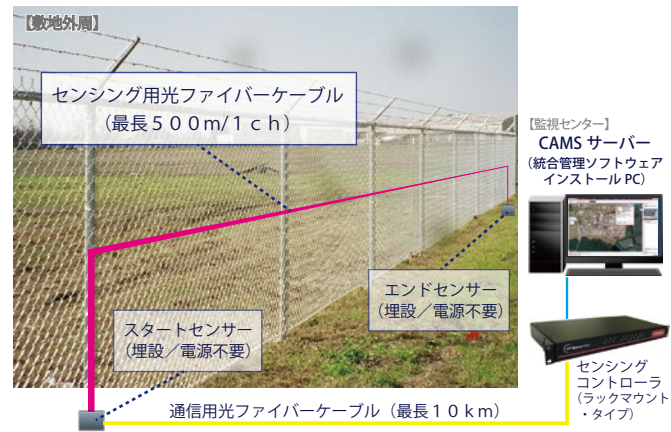

外周フェンスをよじ登り侵入

振動を光ファイバーケーブルが検知

侵入位置を特定、そして警備員の出動

映像の監視と出動した警備員への指示

光ファイバーケーブルのメリット

侵入者検知のためのセンサーの役割を担う、光ファイバーケーブル使用の数々のメリット

- ・中継機を使用せず、1台の制御装置で最長80 kmの距離を1本のケーブルで警戒可能です。
- ・中継機を必要としないため、外周での電源工事が不要です。
- ・メタルケーブルと違い、落雷・誘導雷の影響がありません。
- ・ケーブルの敷設はケーブルタイなどでフェンスに固定するだけの簡単な施工です。
- ・警戒領域の拡張時は、ケーブルを融着して延長するだけで完了します。

パン・チルト・ズーム型カメラが侵入エリアを自動で映します。

統合管理ソフトウェアCAMSでオペレーション

統合管理ソフトウェアCAMSで高効率な運用をサポート

- ・連動した監視カメラシステムなど、複数システムでもわかりやすいGUIで運用いただけます。
- ・警戒エリアの外周を複数のゾーンに区別できます。またディスプレイにマップを表示し、侵入エリアを視覚的に通知します。
- ・回転灯やサイレンなどの警報装置連動可動・E-MAIL通知・履歴保存など、侵入者検知時の多彩な制御・通知・管理機能を搭載しています。

ファイバーセキュリティシステムは、警戒エリアの規模で選定できる2つのラインナップを提供しています。

Fiber Security System
セキュアフェンス
SECURE FENCE

いかなる大規模施設でも、1本の光ファイバーケーブルでの外周警戒を実現

- 1本の光ファイバーケーブルで、直線で最長40km、環状で最長80kmの敷地外周を警戒
- 相当な長距離の敷地外周でも、保たれるシステムの一貫性
- 警戒エリアのゾーン設定は無制限
- ±2.5mの精度で侵入エリアを特定

Fiber Security System
セキュアポイント
SECURE POINT

距離1km以内の小規模施設向けシステム

- 1本の光ファイバーケーブルで、最長500mの敷地外周を警戒
- センシングコントローラは2ch搭載。2chの使用でトータル1kmまでの敷地外周を網羅（2つの警戒エリアを構築）
- センシングコントローラは外設置向けのフェンスマウント・タイプと、屋内ラックマウント・タイプとラインナップ