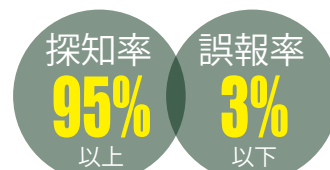

光ファイバーケーブルを制御するセンシングコントローラは、雨風や車両通行によるフェンスの振動は除外し、人のよじ登りによる振動のみアラームを発生します。