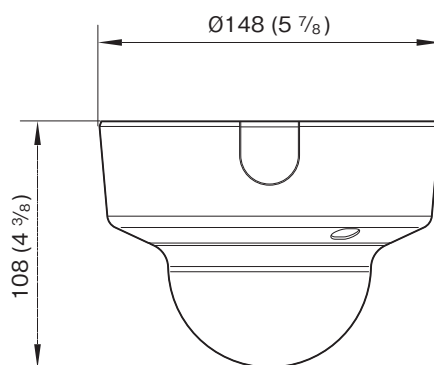

付属品

CD-ROM(付属プログラム)(1)、ブラケット(1)、テンプレート(1)、落下防止用ワイヤーロープ(1)、
段付きネジM3(1)、電源ケーブル(別売電源アダプター接続用)(1)、モニターケーブル(BNC端子)(1)、
I/Oケーブル(1)、オーディオケーブル(1)、保証書(冊子)(1)、設置説明書(1)

- * 1: ハイフレームレートモード(60fpsモード)の場合は90dB相当のView-DRとなります。
- * 2: 設定可能な解像度やビットレートの組み合わせには制限があります。詳細は弊社ホームページを参照ください。
- * 3: 絵柄や画質設定、ビットレート設定などの影響によって、最大フレームレートが低下する場合があります。
- * 4: 画質設定[LEVEL1]~[LEVEL2]の場合、画質設定は[LEVEL1(低画質)]から[LEVEL10(高画質)]まで設定が可能。
- * 5: ファームウェアバージョン1.4以降で対応予定。
- * 6: ファームウェアバージョン1.3以降で対応予定。
- * 7: 4:3のアナログ映像が出力されます。
- * 8: 設置時の画角確認用です。
- * 9: 別売の電源アダプターが必要です。

外形寸法図

SNC-VM600/VM600B/VM630

単位：mm (inches)

仕様および外観は、改良のため予告なく変更されることがありますのであらかじめご了承ください。