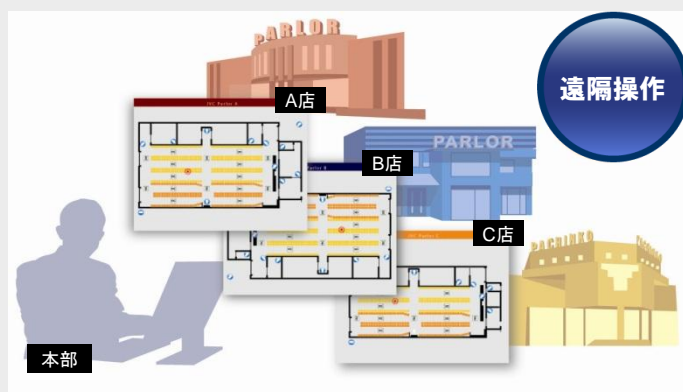

マップ用
モニター

3 見たい場面を素早く検索

証拠提出もデジタルだから手間要らずで、
スムーズに行えます。

ハードディスクレコーダーはRAID対応の
高信頼設計で、映像のバックアップもできます。

タイムライン
検索

4 ネットワークで遠隔監視

フルオペレーション対応で、本部や
自宅から店舗と同じカメラ操作と
再生映像の操作ができます。

遠隔操作

店舗の運営形態に合わせて、最適なシステムをご提案します

Solution

1

アラーム連動で迅速に対応

ホールコンピューターと連動して遊技台を自動でズームアップ！PTZカメラを使用したフルスペックシステム。

- 複数のカメラで狙うことで死角がなくなります。
- アラーム箇所の映像が操作画面にポップアップするので、すぐに確認できます。
- アラームの履歴から映像検索ができます。

- PTZカメラ使用
- 統合管理ソフト
TZ-TS1000使用