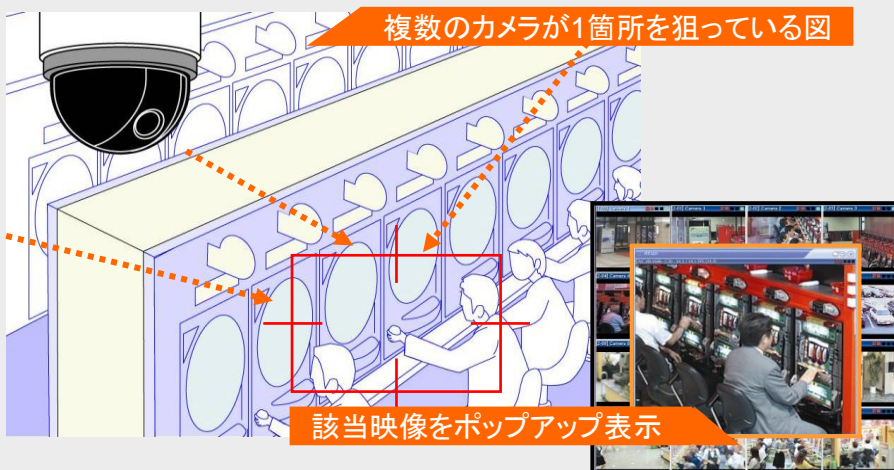

店舗の運営形態に合わせて、最適なシステムをご提案します

Solution

1

アラーム連動で迅速に対応

ホールコンピューターと連動して遊技台を自動でズームアップ！PTZカメラを使用したフルスペックシステム。

- 複数のカメラで狙うことで死角がなくなります。
- アラーム箇所の映像が操作画面にポップアップするので、すぐに確認できます。
- アラームの履歴から映像検索ができます。

- PTZカメラ使用
- 統合管理ソフト
TZ-TS1000使用

Solution

2

フルHD固定カメラで撮り逃し無し

カメラ操作無し！
再生映像で細部確認できます。

- 広い範囲を撮影できてカメラを動かさないで、撮り逃しがありません。
- PTZカメラを使わず、高精細なデジタルズームを活用することでコストパフォーマンスのよいシステムが組めます。

- フルHD固定カメラ使用
- ビューワーソフト
Smart client使用

フルHD(1920×1080)出力

■お問い合わせは