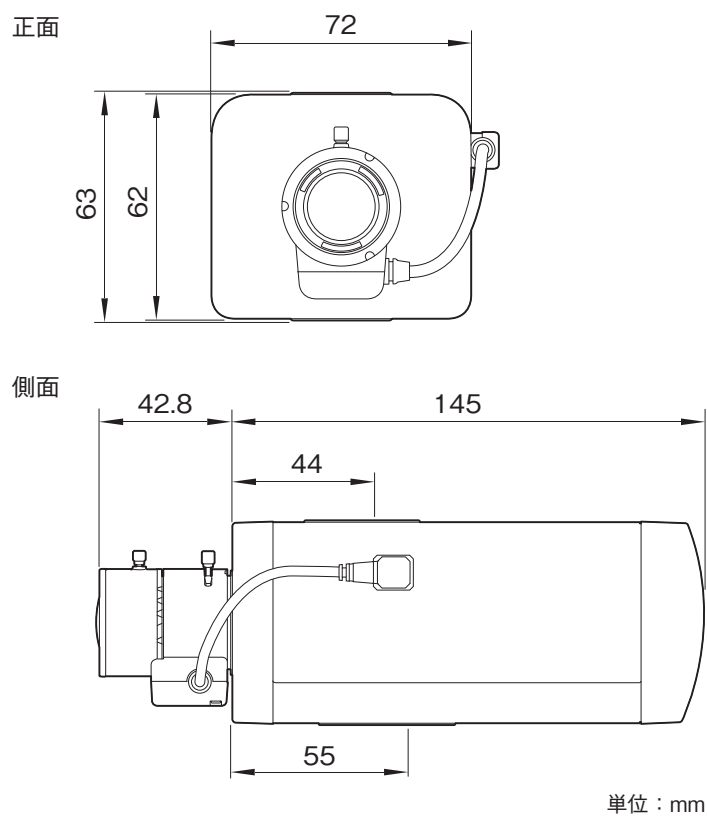

SNC-EB600Bは、最低被写体照度0.05ルクスを実現。コストパフォーマンスに優れたHD対応ボックス型ネットワークカメラです。

主な仕様

カメラ部	
撮像素子	: 1/3型プログレッシブスキャン Exmor CMOSイメージセンサー
有効画素数	: 約137万画素
レンズタイプ	: 2.7倍バリアフォーカルレンズ(CSマウント)
ズーム比	: 光学2.7倍
焦点距離	: f=3.0~8.0mm
F値	: F1.0(ワイド端)~F1.65(テレ端)
水平画角	: 92.5度(ワイド端)~35.7度(テレ端)
最短撮影距離	: 200mm
Day&Night機能	: ○(簡易式)
ワイドダイナミックレンジ機能	: View-DR LT(90dB相当)
最低被写体照度	: 0.05ルクス(F1.0、AGC【Max】、View-DR【OFF】、VE【OFF】、1/30秒、50IRE【IP】) 0.04ルクス(Nightモード【ON】、モノクロ、F1.0、AGC【Max】、View-DR【OFF】、 VE【OFF】、1/30秒、50IRE【IP】)
映像SN比	: 50dB以上
動体検知機能	: ○
ネットワーク部	
圧縮方式	: JPEG/H.264…最大3種類の設定による映像ストリームの同時配信が可能*1
画像サイズ	: 1280×1024、1280×960、1024×768、1280×720、800×600、720×576、720×480、 704×576、640×480、352×288、320×240
最大フレームレート*2	: JPEG時…30fps(1280×1024)*3 H.264時…30fps(1280×1024)
同時アクセス数	: 20
プロトコル	: IPv4、IPv6、TCP、UDP、ARP、ICMP、IGMP、HTTP、HTTPS、SMTP、DHCP、DNS、NTP、 RTP/RTCP、RTSP、SNMP(MIB-2)
LAN端子	: 10BASE-T/100BASE-TX(RJ-45)×1
IPv6対応	: ○
インターフェース部	
映像出力端子	: ミニジャック×1(設置時画角調整用)
一般	
ビューアー	: Microsoft® Internet Explorer 7.0/8.0/9.0/10.0
対応OS	: Microsoft® Windows® XP Professional(32ビット版)、 Windows Vista® Ultimate/Business(32ビット版)、 Windows® 7 Ultimate/Professional(32ビット版/64ビット版)、Windows 8 Pro(32/64 bit)
本体質量	: 約460g
本体外形寸法(幅×高さ×奥行)	: 約72×63×188mm(レンズ含む、突起部除く)
電源	: PoE【IEEE802.3af準拠】
消費電力	: 最大5W
動作温度	: 0~50℃(起動後-10~+50℃)
動作湿度	: 20~80%(結露なきこと)
付属品	
CD-ROM(付属プログラム)(1)、落下防止用ワイヤーロープ(1)、段付きネジM4(1)、保証書(冊子)(1)、設置説明書(1)	
* 1: 設定可能な解像度やビットレートの組み合わせには制限があります。詳細は弊社ホームページを参照ください。	
* 2: 絵柄や画質設定、ビットレート設定などの影響によって、最大フレームレートが低下する場合があります。	
* 3: 画質設定【LEVEL1】~【LEVEL6】の場合。画質設定は【LEVEL1(低画質)】から【LEVEL10(高画質)】まで設定が可能	

外形寸法図

仕様および外観は、改良のため予告なく変更されることがありますのであらかじめご了承ください。