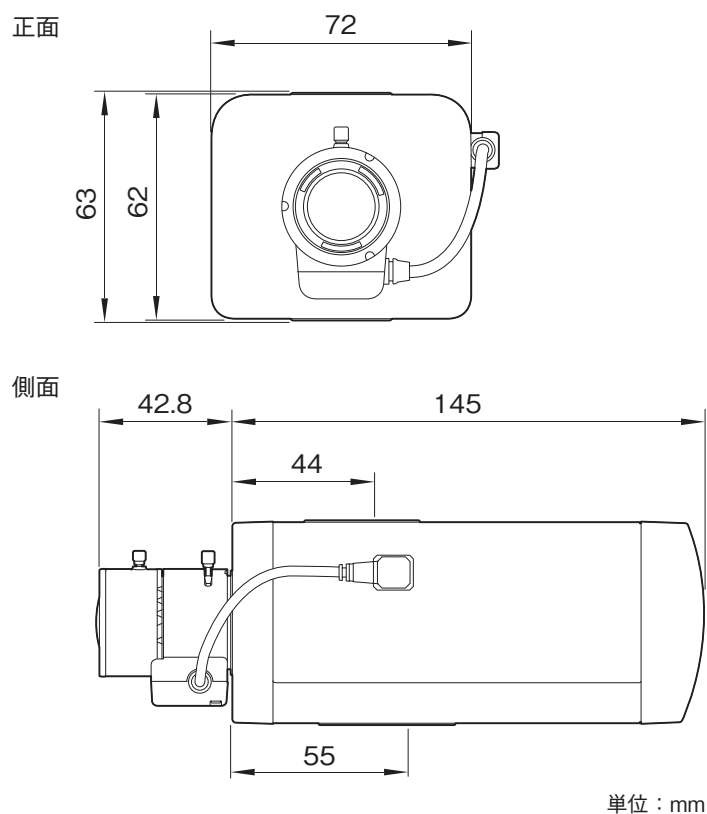

SNC-EB600は、最低被写体照度0.05ルクスを実現。コストパフォーマンスに優れたHD対応ボックス型ネットワークカメラです。

## 主な仕様

<b>カメラ部</b>	
撮像素子	: 1/3型プログレッシブスキャン Exmor CMOSイメージセンサー
有効画素数	: 約137万画素
レンズタイプ	: 2.7倍バリアフォーカルレンズ(CSマウント)
ズーム比	: 光学2.7倍
焦点距離	: f=3.0~8.0mm
F値	: F1.0(ワイド端)~F1.65(テレ端)
水平画角	: 92.5度(ワイド端)~35.7度(テレ端)
最短撮影距離	: 200mm
Day&Night機能	: ○(IRカットフィルター方式)
ワイドダイナミックレンジ機能	: View-DR(130dB相当)
最低被写体照度	: 0.05ルクス(F1.0、AGC【Max】、View-DR【OFF】、VE【OFF】、1/30秒、50IRE【IP】) 0.04ルクス(Nightモード【ON】、モノクロ、F1.0、AGC【Max】、View-DR【OFF】、 VE【OFF】、1/30秒、50IRE【IP】)
映像SN比	: 50dB以上
動体検知機能	: ○
<b>ネットワーク部</b>	
圧縮方式	: JPEG/H.264…最大3種類の設定による映像ストリームの同時配信が可能*1
画像サイズ	: 1280×1024、1280×960、1024×768、1280×720、800×600、720×576、720×480、 704×576、640×480、352×288、320×240
最大フレームレート*2	: JPEG時…30fps(1280×1024)*3 H.264時…30fps(1280×1024)
同時アクセス数	: 20
プロトコル	: IPv4、IPv6、TCP、UDP、ARP、ICMP、IGMP、HTTP、HTTPS、SMTP、DHCP、DNS、NTP、 RTP/RTCP、RTSP、SNMP(MIB-2)
LAN端子	: 10BASE-T/100BASE-TX(RJ-45)×1
IPv6対応	: ○
<b>インターフェース部</b>	
映像出力端子	: ミニジャック×1(設置時画角調整用)
<b>一般</b>	
ビューアー	: Microsoft® Internet Explorer 7.0/8.0/9.0/10.0
対応OS	: Microsoft® Windows® XP Professional(32ビット版)、 Windows Vista® Ultimate/Business(32ビット版)、 Windows® 7 Ultimate/Professional(32ビット版/64ビット版)、Windows 8 Pro (32/64 bit)
本体質量	: 約480g
本体外形寸法(幅×高さ×奥行)	: 約72×63×188mm(レンズ含む、突起部除く)
電源	: PoE【IEEE802.3af準拠】
消費電力	: 最大5W
動作温度	: 0~50℃(起動後-10~+50℃)
動作湿度	: 20~80%(結露なきこと)
<b>付属品</b>	
CD-ROM(付属プログラム)(1)、落下防止用ワイヤーロープ(1)、段付きネジM4(1)、保証書(冊子)(1)、設置説明書(1)	
* 1: 設定可能な解像度やビットレートの組み合わせには制限があります。詳細は弊社ホームページを参照ください。	
* 2: 絵柄や画質設定、ビットレート設定などの影響によって、最大フレームレートが低下する場合があります。	
* 3: 画質設定【LEVEL1】~【LEVEL6】の場合。画質設定は【LEVEL1(低画質)】から【LEVEL10(高画質)】まで設定が可能	

## 外形寸法図

仕様および外観は、改良のため予告なく変更されることがありますのであらかじめご了承ください。