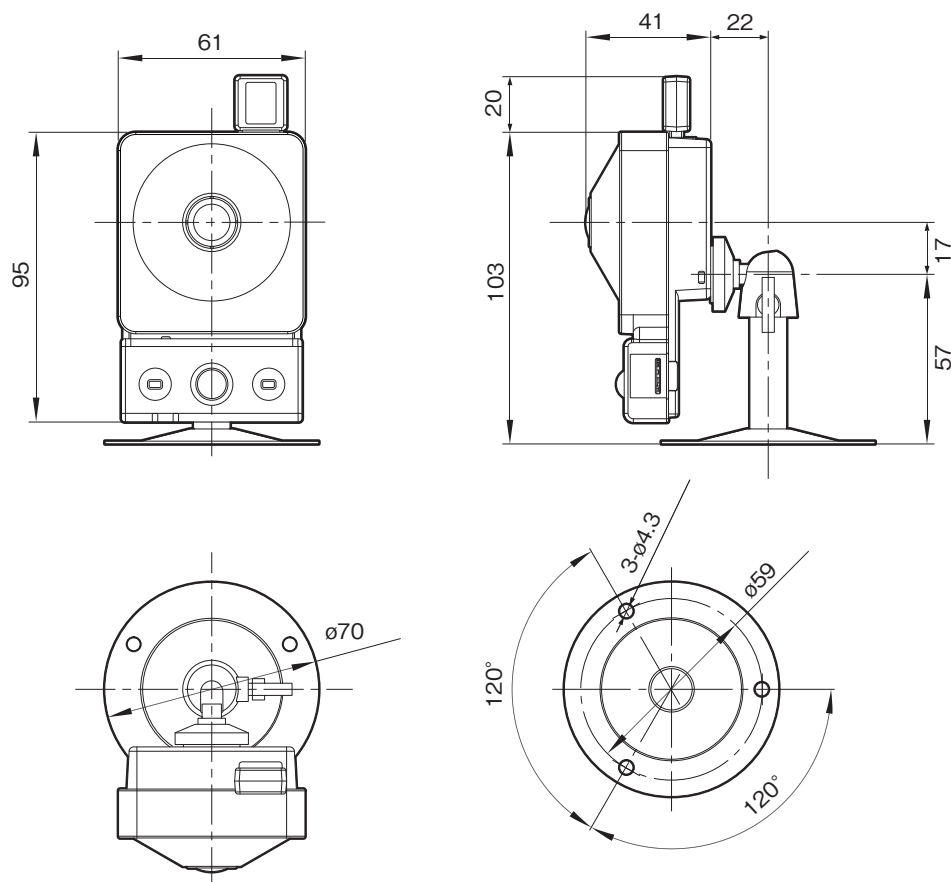

SNC-CX600Wは、コンパクトながら多機能な“オールインワン”HD対応ネットワークカメラ（ワイヤレスLAN対応モデル）。セキュリティを「より手軽に、スタイリッシュに」します。

主な仕様

カメラ部	
撮像素子	: 1/4型プログレッシブスキャン Exmor CMOSイメージセンサー
有効画素数	: 約143万画素
レンズタイプ	: 固定焦点レンズ
焦点距離	: f=1.83mm
F値	: F2.0
水平画角	: 120度
最短撮影距離	: 500mm
Day&Night機能	: No
ワイドダイナミックレンジ機能	: View-DR LT-C*1 (60dB相当)
最低被写体照度	: 1.0ルクス(F2.0、VE[OFF]、AGC[Max]、1/30秒、白色LED[OFF]、50IRE[IP])、 0ルクス(白色LED点灯時)
動体検知機能	: Yes
白色LED	: Yes(人感センサー連動方式:低照度時のみ点灯可)
LED照射距離	: 3m
ネットワーク部	
圧縮方式	: JPEG/H.264…最大3種類の設定による映像ストリームの同時配信が可能*2
画像サイズ	: 1280×720、1024×576、720×576、720×480、704×576、640×480、640×360、 352×288、320×180
最大フレームレート*3	: JPEG時…30fps(1280×720) H.264時…30fps(1280×720)
同時アクセス数	: 5
音声圧縮	: G.711、G.726、AAC(16kHz、48kHz)
プロトコル	: IPv4、TCP、UDP、ARP、ICMP、IGMP、HTTP、DHCP、DNS、NTP、RTP/RTCP、RTSP、SMTP、 IPv6、HTTPS、SNMP(MIB-2)(v1、v2c、v3)、SSL
LAN端子	: 10BASE-T/100BASE-TX(RJ-45)×1
IPv6対応	: ○
ワイヤレスLAN	: Yes(IEEE802.11b/g/n:標準装備)
インターフェース部	
内蔵マイク	: Yes
内蔵スピーカー	: Yes
メモリーカードスロット	: microSDメモリーカードスロット(microSDHCメモリーカード対応)×1
一般	
ビューアー	: Microsoft® Internet Explorer7.0/8.0/9.0/10.0
対応OS	: Microsoft® Windows® XP Professional(32ビット版)、 Windows Vista® Ultimate/Business(32ビット版)、 Windows® 7 Ultimate/Professional(32ビット版/64ビット版)、 Windows® 8 Pro(32ビット版/64ビット版)
本体質量	: 約110g
本体外形寸法(幅×高さ×奥行)	: 約61mm×95mm×41mm(突起部除く)
電源	: DC5V(ACアダプター同梱)
消費電力	: 最大5.0W
動作温度	: 0～50℃(ワイヤレスLAN使用時…0～40℃)
保存温度	: -20～+60℃
動作湿度	: 20～80%(結露なきこと)
保存湿度	: 20～95%

外形寸法図

単位：mm

仕様および外観は、改良のため予告なく変更されることがありますのであらかじめご了承ください。