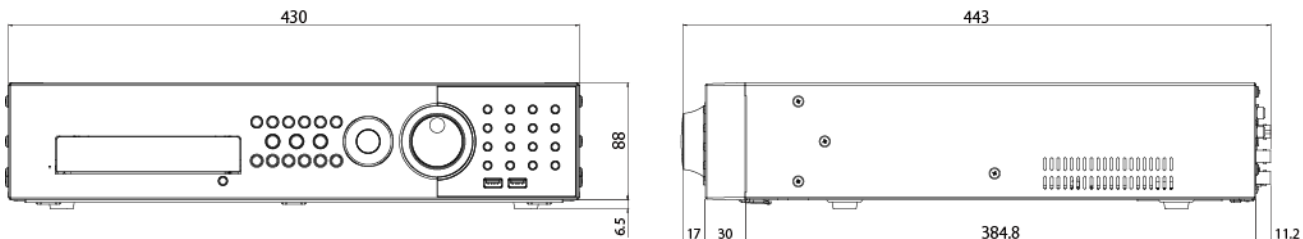

HD カメラ対応デジタルビデオレコーダ NDR-7116H

■仕様

製 品 名	HD カメラ対応デジタルビデオレコーダ
型 番	NDR-7116H-4T (内蔵 HDD4TB)、NDR-7116H-8T (内蔵 HDD8TB/ミラーリング対応)、 NDR-7116H-12T (内蔵 HDD12TB)、NDR-7116H-16T (内蔵 HDD16TB/ミラーリング対応)
モニタリング	
対 応 カ メ ラ	アナログ、HD-TVI、AHD
映 像 入 力	16BNC
映 像 出 力	1HDMI、1VGA (D-sub15 ピン)、SPOT (1BNC)
表 示 解 像 度	HDMI : 3840×2160、1920×1080、1440×900、1280×1024 VGA : 1920×1080、1440×900、1280×1024 SPOT : 720×480
表 示 速 度	480ips (Full HD)
画 面 表 示	1 画面、4/6/8/9/16 分割画面、PinP、シーケンス (SPOT : 1 画面、4/6/8/9/16 分割画面、シーケンス)
デ ジ タ ル ズ ー ム	×2～×12
録画	
カ メ ラ 接 続 台 数	16 台
内蔵ハードディスクドライブ	4TB (NDR-7116H-4T)、8TB (NDR-7116H-8T)、12TB (NDR-7116H-12T)、 16TB (NDR-7116H-16T) ※インターフェース : SATA
映 像 圧 縮 方 式	H.264
録 画 解 像 度	1920×1080、1280×720、960×480、720×480、960×240、720×240、480×240、 360×240
録 画 速 度	480ips (Full HD)
録 画 モ ー ド	連続、各種イベント、プライベート、緊急
検 索 モ ー ド	日時/録画テーブル、カレンダー、モーション感知、テキストイン、各種イベントログ など
補 助 記 録 装 置	USB フラッシュメモリ ※FAT32 フォーマットのみ対応
インターフェース	
音 声 入 出 力	入力 : 4RCA 出力 : 1RCA、1HDMI
ア ラ ー ム 入 出 力	入力 : 16TTL 出力 : 4 無電圧接点 ※いずれもターミナルブロック
ア ラ ー ム リ セ ッ ト 入 力	1TTL ※ターミナルブロック
シリアルインターフェース	RS232、RS485 ※いずれもターミナルブロック
そ の 他	eSATA×1、IR ポート×1 (リモコン用)
U S B ポ ー ト	1 (USB3.0)、1 (USB2.0)
ネットワーク	
イ ー サ ネ ッ ト ポ ー ト	RJ45 (10/100Mbps、1Gbps)
画 像 伝 送 速 度	120ips (Full HD)
イ ベ ン ト 通 知	Eメール、遠隔監視ソフトウェアコールバック
音 声 双 方 向	対応
一般	
外 形 寸 法	W430mm×H88mm×D415mm ※突起部含まず
質 量	5.9kg ※HDD2 台内蔵の場合
電 源	AC100-240V
消 費 電 力	最大 76W
動 作 温 度	0°C～40°C
動 作 湿 度	0%～90%

認 証	FCC、CE、PSE、CB
付 属 品	簡易マニュアル、CD (NDR-7116H 取扱説明書、遠隔監視ソフトウェア iRAS マニュアル、iRAS ソフトウェア)、電源ケーブル、IR リモコン、ラックマウント金具、SATA ケーブル、保証書

■ 外観図 (単位: mm)

■ 前面パネルボタン

- ①カメラボタン ②LED ③ジョグダイヤル ④エンターボタン ⑤矢印ボタン ⑥再生ボタン ⑦カメラ操作ボタン
- ⑧アラームボタン ⑨緊急録画ボタン ⑩一時停止ボタン ⑪ブックマークボタン ⑫拡大ボタン ⑬モニタボタン
- ⑭画面分割ボタン ⑮メニューボタン ⑯USB コネクタ