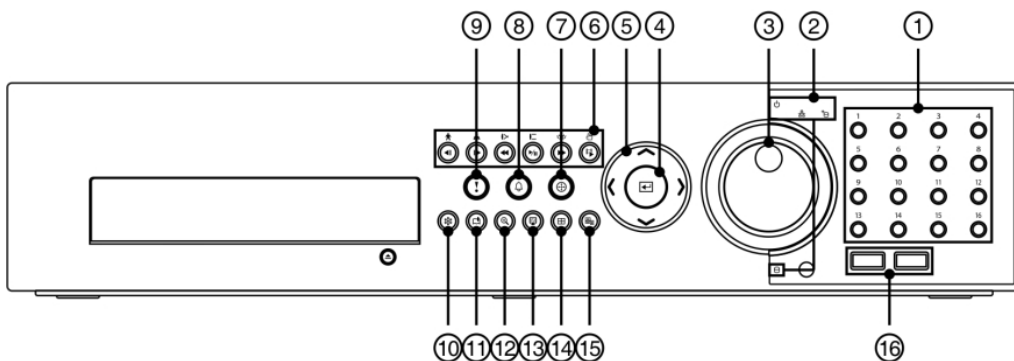

HD カメラ対応デジタルビデオレコーダ NDR-7116H

■仕様

製 品 名	HD カメラ対応デジタルビデオレコーダ
型 番	NDR-7116H-4T (内蔵 HDD4TB)、NDR-7116H-8T (内蔵 HDD8TB/ミラーリング対応)、 NDR-7116H-12T (内蔵 HDD12TB)、NDR-7116H-16T (内蔵 HDD16TB/ミラーリング対応)
モニタリング	
対 応 カ メ ラ	アナログ、HD-TVI、AHD
映 像 入 力	16BNC
映 像 出 力	1HDMI、1VGA (D-sub15 ピン)、SPOT (1BNC)
表 示 解 像 度	HDMI : 3840×2160、1920×1080、1440×900、1280×1024 VGA : 1920×1080、1440×900、1280×1024 SPOT : 720×480
表 示 速 度	480ips (Full HD)
画 面 表 示	1 画面、4/6/8/9/16 分割画面、PinP、シーケンス (SPOT : 1 画面、4/6/8/9/16 分割画面、シーケンス)
デ ジ タ ル ズ ー ム	×2～×12
録画	
カ メ ラ 接 続 台 数	16 台
内蔵ハードディスクドライブ	4TB (NDR-7116H-4T)、8TB (NDR-7116H-8T)、12TB (NDR-7116H-12T)、 16TB (NDR-7116H-16T) ※インターフェース : SATA
映 像 圧 縮 方 式	H.264
録 画 解 像 度	1920×1080、1280×720、960×480、720×480、960×240、720×240、480×240、 360×240
録 画 速 度	480ips (Full HD)
録 画 モ ー ド	連続、各種イベント、プライベート、緊急
検 索 モ ー ド	日時/録画テーブル、カレンダー、モーション感知、テキストイン、各種イベントログ など
補 助 記 録 装 置	USB フラッシュメモリ ※FAT32 フォーマットのみ対応
インターフェース	
音 声 入 出 力	入力 : 4RCA 出力 : 1RCA、1HDMI
ア ラ ー ム 入 出 力	入力 : 16TTL 出力 : 4 無電圧接点 ※いずれもターミナルブロック
ア ラ ー ム リ セ ッ ト 入 力	1TTL ※ターミナルブロック
シリアルインターフェース	RS232、RS485 ※いずれもターミナルブロック
そ の 他	eSATA×1、IR ポート×1 (リモコン用)
U S B ポ ー ト	1 (USB3.0)、1 (USB2.0)
ネットワーク	
イ ー サ ネ ッ ト ポ ー ト	RJ45 (10/100Mbps、1Gbps)
画 像 伝 送 速 度	120ips (Full HD)
イ ベ ン ト 通 知	Eメール、遠隔監視ソフトウェアコールバック
音 声 双 方 向	対応
一般	
外 形 寸 法	W430mm×H88mm×D415mm ※突起部含まず
質 量	5.9kg ※HDD2 台内蔵の場合
電 源	AC100-240V
消 費 電 力	最大 76W
動 作 温 度	0°C～40°C
動 作 湿 度	0%～90%

認 証	FCC、CE、PSE、CB
付 属 品	簡易マニュアル、CD (NDR-7116H 取扱説明書、遠隔監視ソフトウェア iRAS マニュアル、iRAS ソフトウェア)、電源ケーブル、IR リモコン、ラックマウント金具、SATA ケーブル、保証書

■ 外観図 (単位: mm)

■ 前面パネルボタン

- ①カメラボタン ②LED ③ジョグダイヤル ④エンターボタン ⑤矢印ボタン ⑥再生ボタン ⑦カメラ操作ボタン
- ⑧アラームボタン ⑨緊急録画ボタン ⑩一時停止ボタン ⑪ブックマークボタン ⑫拡大ボタン ⑬モニタボタン
- ⑭画面分割ボタン ⑮メニューボタン ⑯USB コネクタ